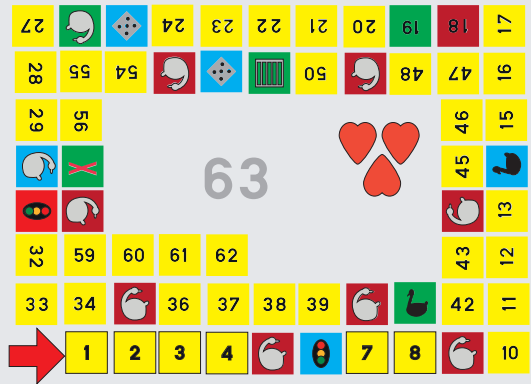

Bloem

Ø 30 cm

art.nr. BL002

Bij

60 x 60 cm

art.nr. BI001

Honderdveld

350 x 350 cm

art.nr. HV001

Verspringen

320 x 85 cm

art.nr. VS001

Om & om springen

210 x 85 cm

art.nr. OS001

Gezansbord

225 x 350 cm

art.nr. GB001

Twister

160 x 320 cm

art.nr. TW004

Twister

200 x 400 cm

art.nr. TW005

Mens erger je niet

225 x 225 cm

art.nr. ME001

Smilies	Smilies	Smilies
Ø 20 cm	Ø 30 cm	Ø 60 cm
art.nr. SM001	art.nr. SM002	art.nr. SM003

Fietsparcours

Afmeting in overleg

art.nr. FP001

Mini verkeerparcours